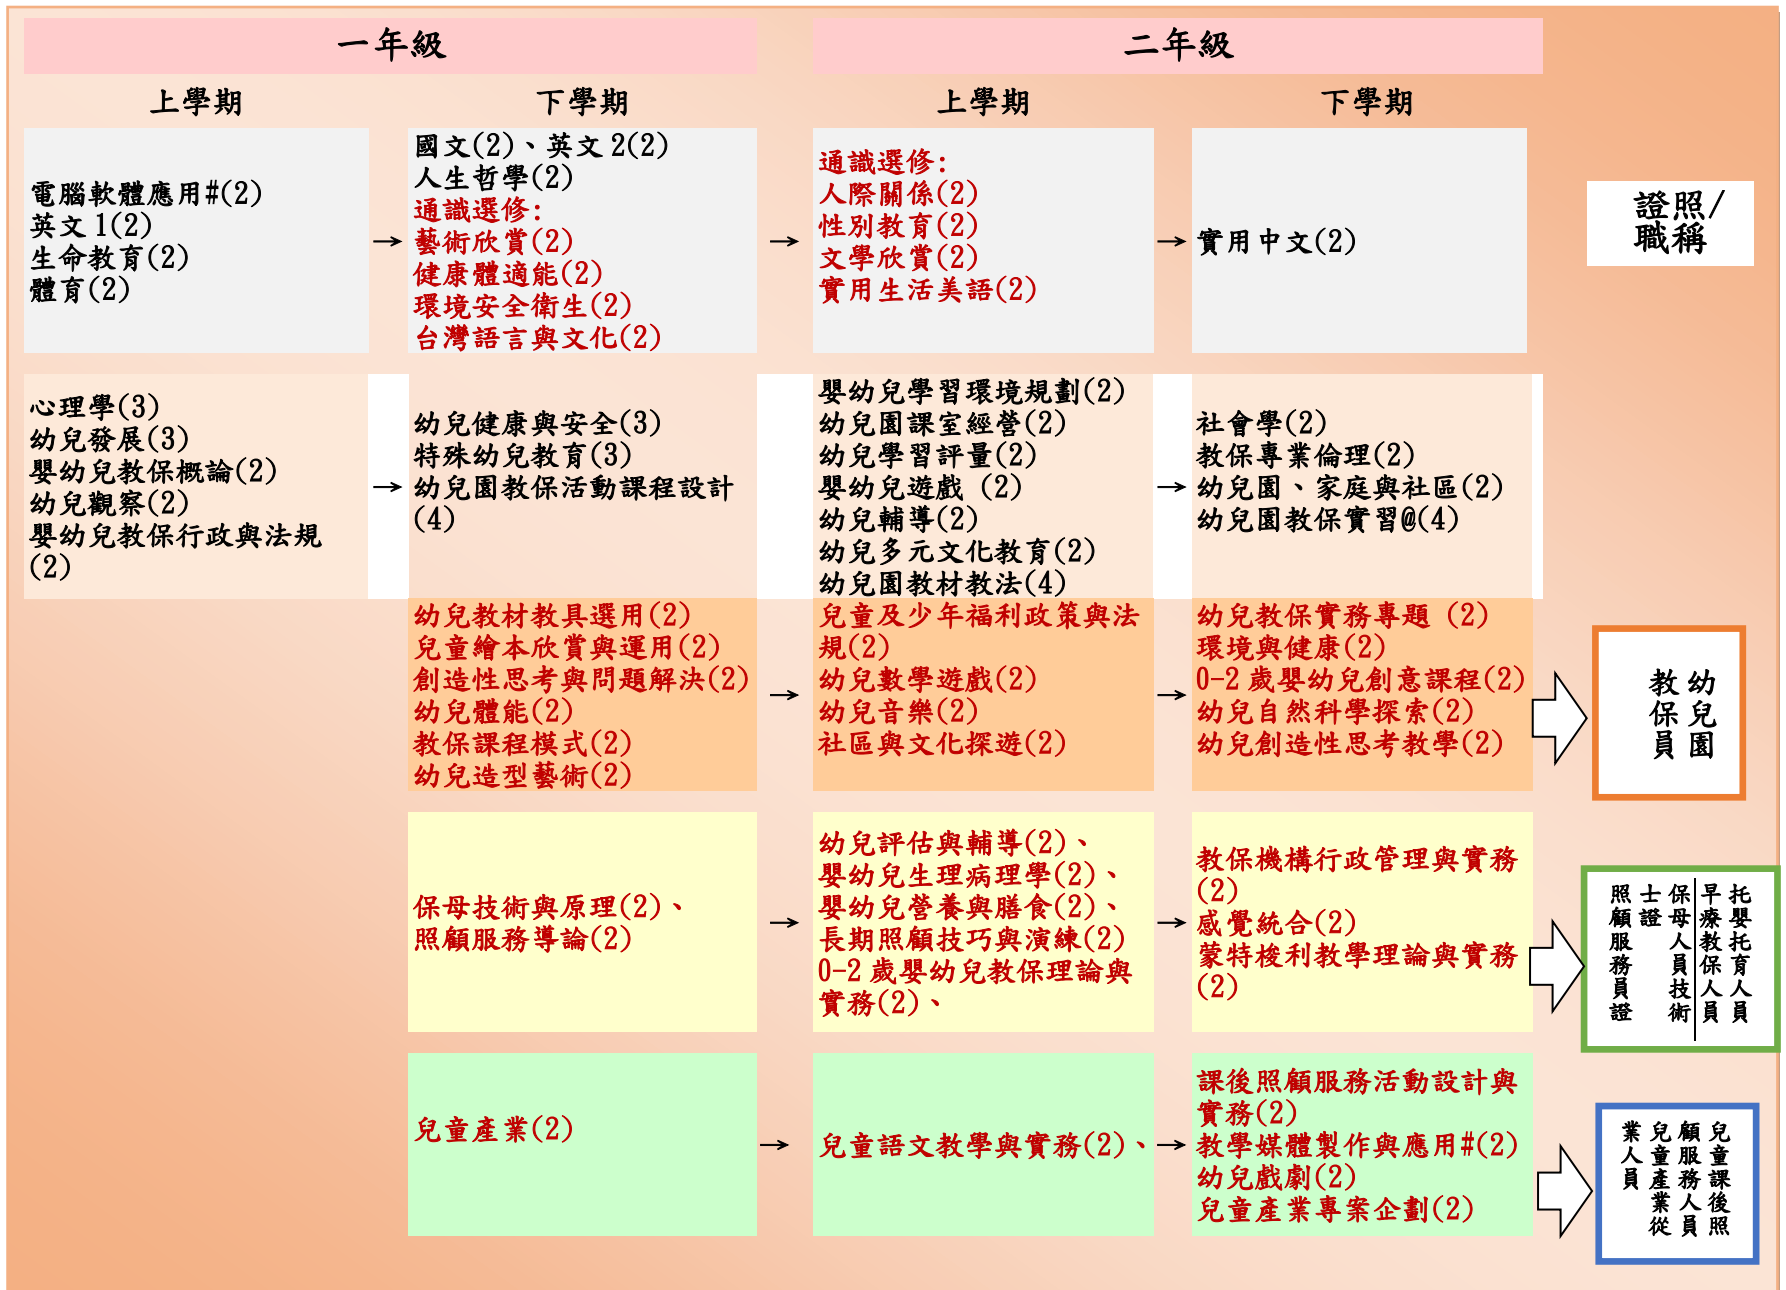

嬰幼兒保育科二專假日班課程地圖 (適用 111 入學)

黑色 必修

紅色 選修