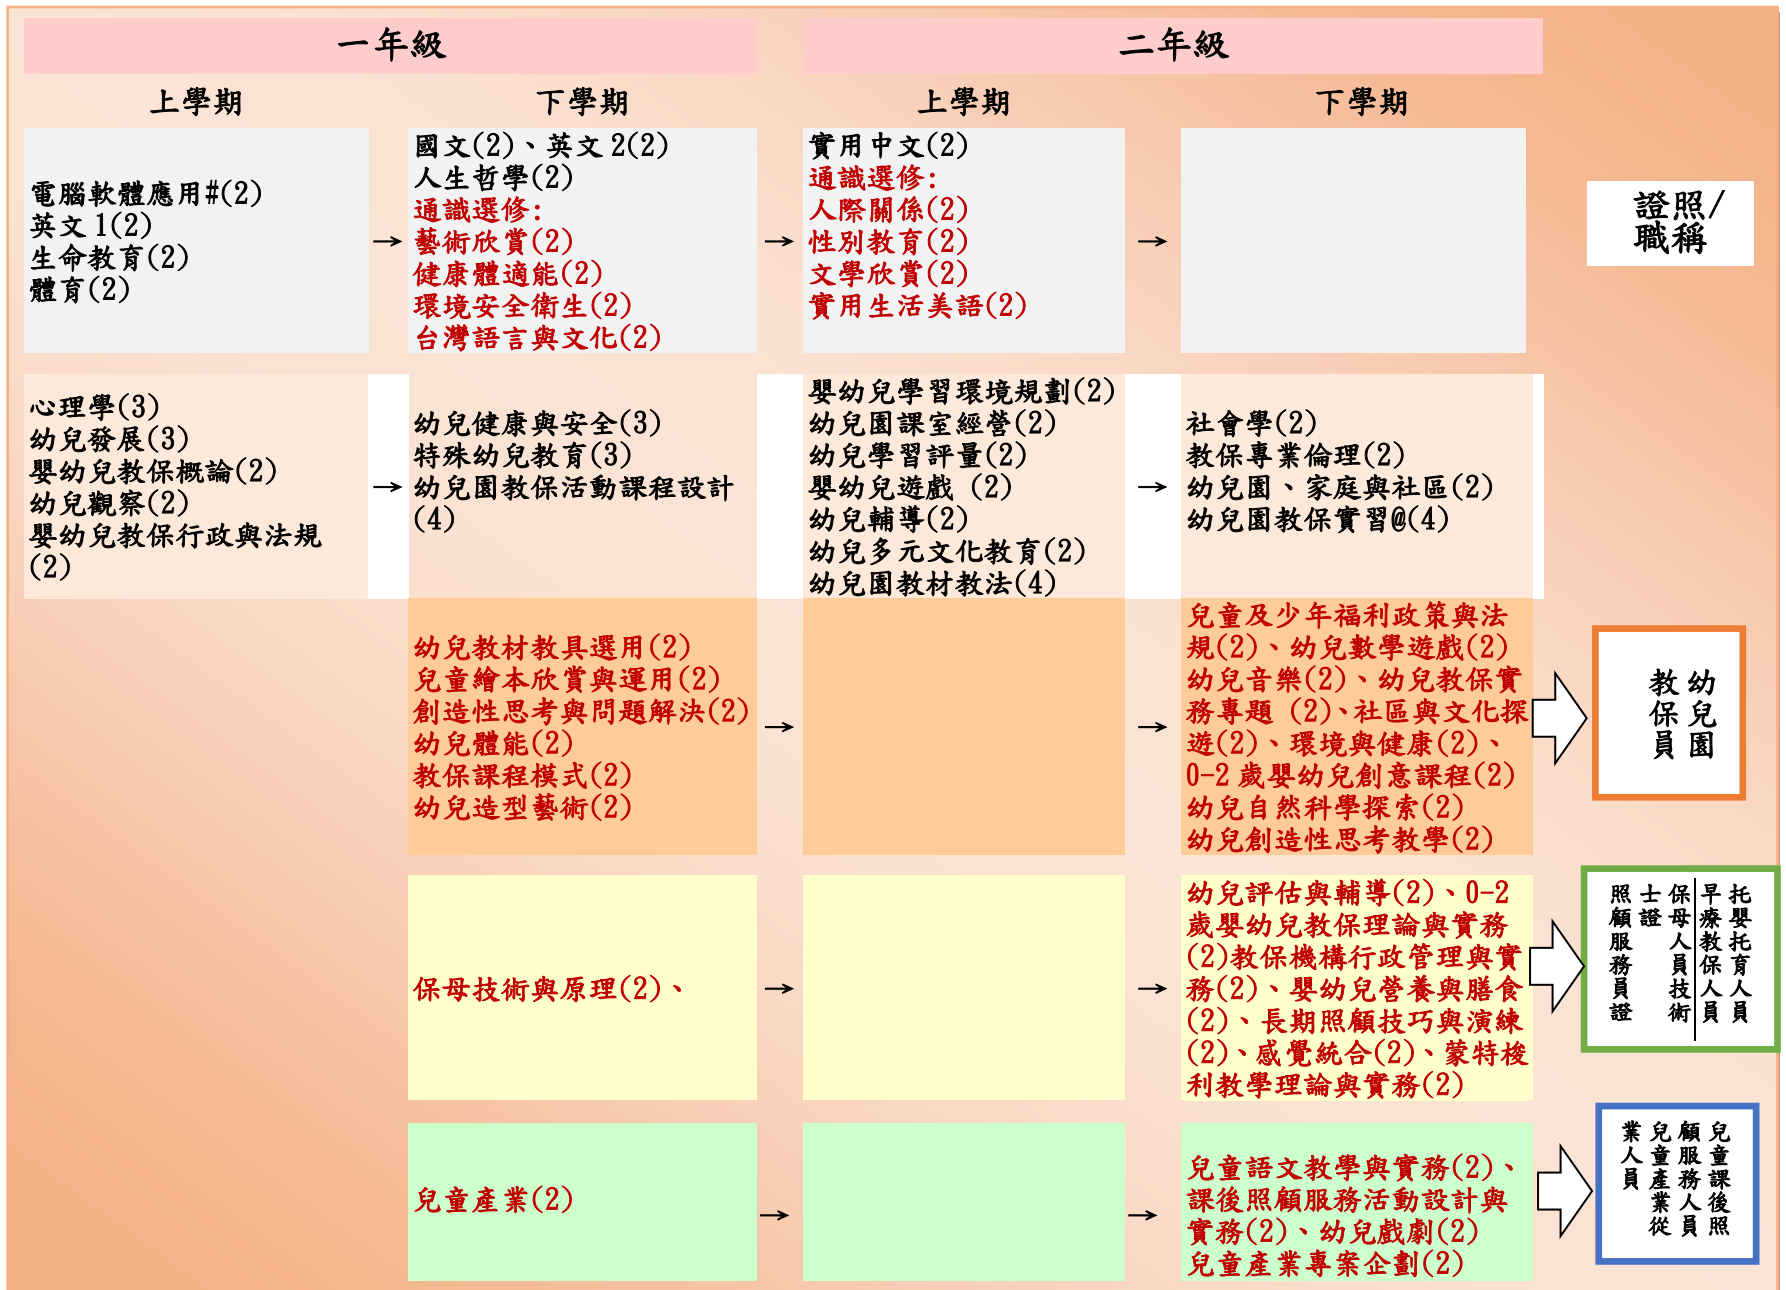

嬰幼兒保育科二專假日班課程地圖 (適用 112 入學)

黑色 必修

紅色 選修